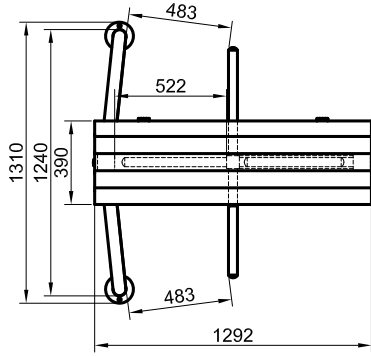

Aksi belirtilmedikçe tüm ölçüler "mm" dir.

/ All dimensions are in "mm" unless otherwise specified

Tasarım ve ölçüler haber vermeksizin değiştirilebilir. / Design and dimensions may change without notice.

ÜRÜN ADI / PRODUCT NAME

ÇİZİM TARİHİ / CREATED ON

BTX 400 N1 S

21.11.2018

BOY TİPİ TURNİKESİ / FULL HEIGHT TURNSTILE

1

4